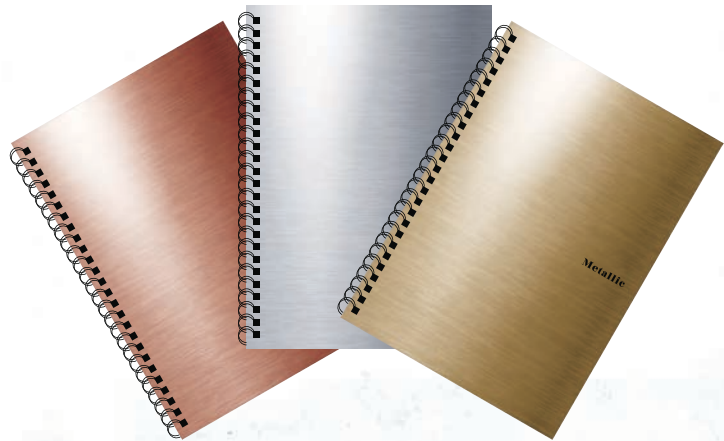

ŠÍŘKA HŘBETU 30MM • SPINE 30MM

TWIN WIRE BLOK A4 PP • PP TWIN WIRE NOTEPAD A4

MATERIAL	VELIKOST / SIZE	BALENÍ / PACKAGING
POLYPROPYLEN PP	A4 212 299	5/15
CODE 8-818 MĚDĚNÁ / COPPER	8 596424 122647	
CODE 8-817 STŘÍBRNÁ / SILVER	8 596424 122630	
CODE 8-816 ZLATÁ / GOLD	8 596424 122623	
CODE 8-823 ASSORT	8 596424 123750	