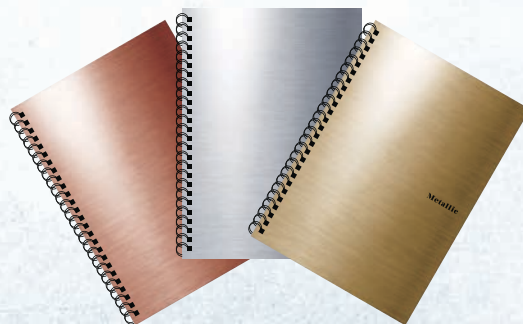

60 LISTŮ S LINKAMI • PAPIŘ 70g/m²
60 SHEETS WITH LINES • PAPER 70g/m²